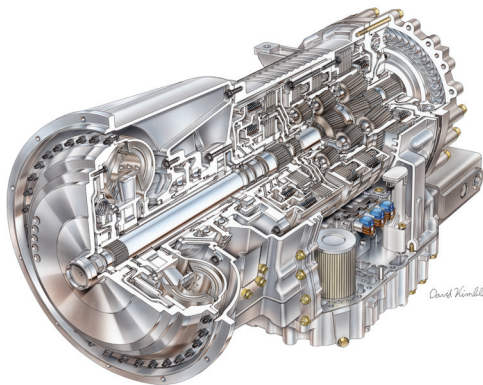

AUTOMATICKÉ PŘEVODOVKY ALLISON
Originální díly Allison

Vaše převodovka je skutečně originál Allison

Používáte při servisu originální díly Allison?

Automatické převodovky Allison jsou účinné díky kombinaci vynikající konstrukce, pečlivého technického zpracování a dílů vyrobených a smontovaných dle přesných kritérií. Jedině originální díly Allison vyhovují těmto nárokům a udržují Vaši převodovku Allison na provozní úrovni dle původních specifikací.

Převodovky Allison jsou shrnutím vysoké kvality a co nejpřesnějších dílů, které jsou konstrukčně řešeny v harmonickém souladu. Tyto součásti přesně pasují s okolními a pracují jako kompletní systém. Při konstrukci se věnuje pozornost každému detailu.

Výrobci neoriginálních dílů se snaží díly Allison kopírovat a to včetně kvality. Tito výrobci na díly ale nahlíží nezávisle a bez komplexního chápání integrálních provozních podmínek celé převodovky. Napodobování může vést k výrobě dílů, které jsou nevhodné pro použití v kombinaci s protikusy. Například dva dotýkající se kusy jsou zkonstruovány tak, aby se dotýkaly a opotřebovávaly rovnoměrně, zatímco nevyrovnanost jejich tvrdostí by mohla způsobit předčasné poruchy. A to může stát peníze.